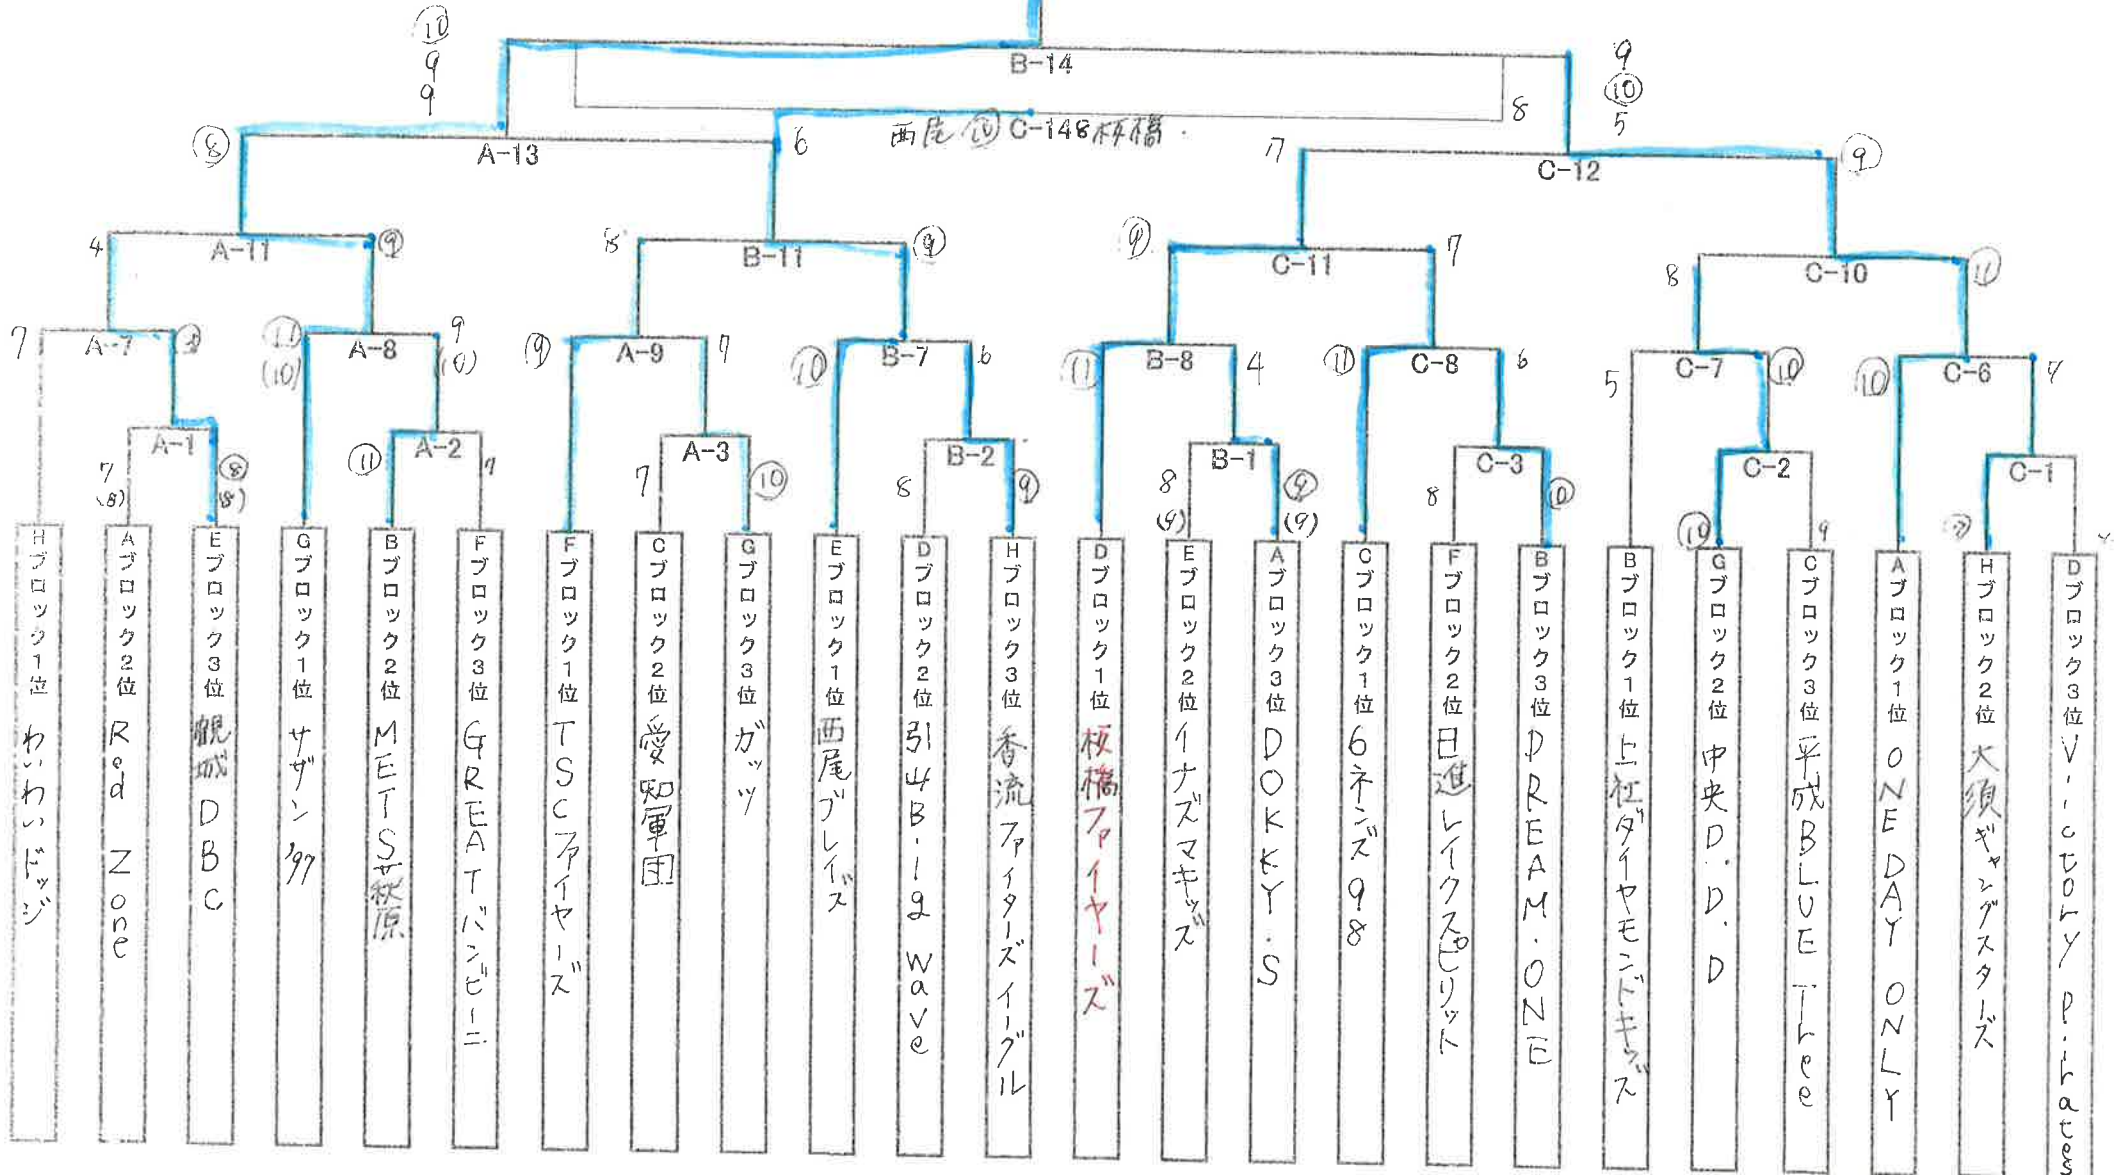

【チャンピオンの部】

優勝	サザン'97
準優勝	ONE DAY ONLY
第3位	西尾ブレイズ