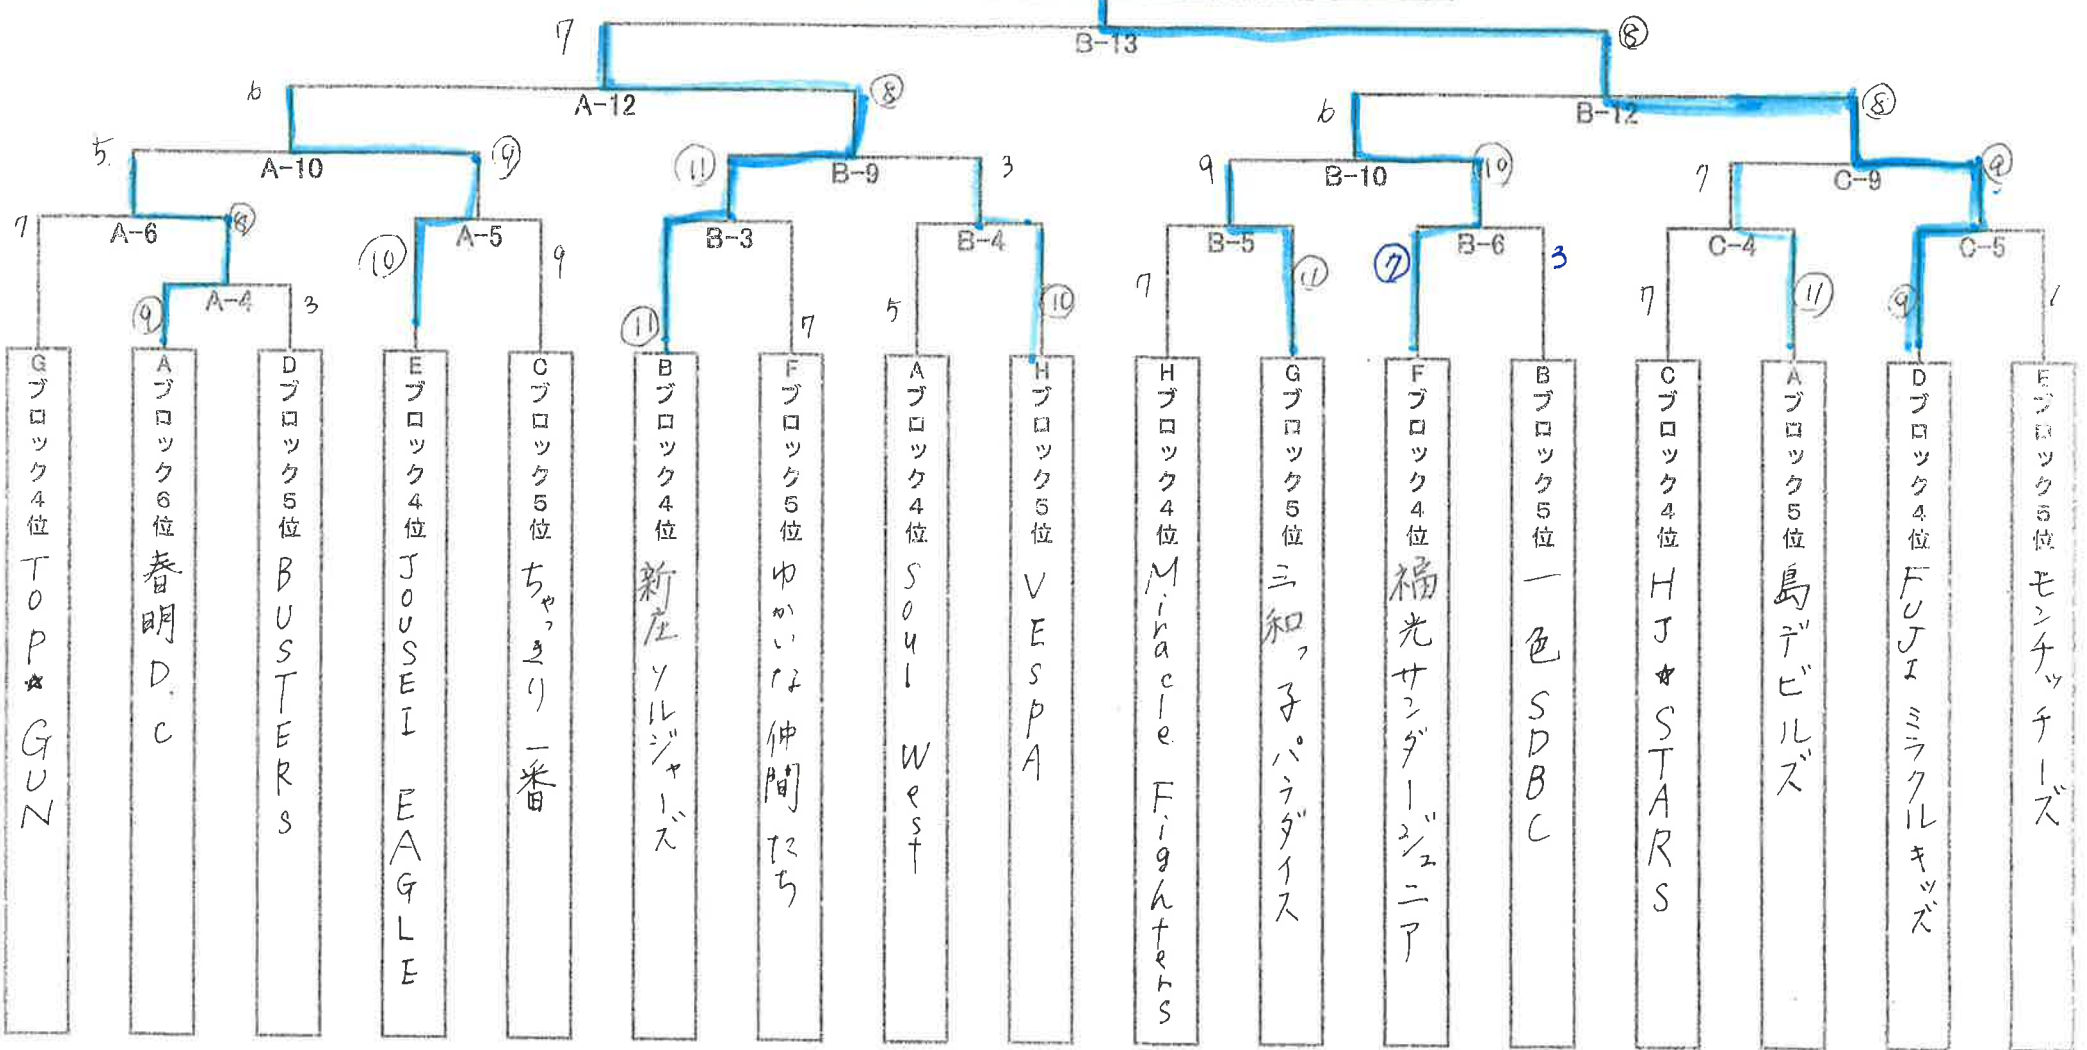

【ふれあいの部】

第1位	FUJI ミラクルキッズ
第2位	新庄ヨルジャーズ

- Gブロック4位 TOP★GUN
- Aブロック6位 春明 D.C
- Dブロック5位 BUSTERS
- Eブロック4位 JOUSEI EAGLE
- Cブロック5位 ちゃっまり一番
- Bブロック4位 新庄ヨルジャーズ
- Fブロック5位 ゆかいな仲間たち
- Aブロック4位 SOLAR WEST
- Hブロック5位 VESPA
- Hブロック4位 Miracle Fighters
- Gブロック5位 ミ和ッ子パライズ
- Fブロック4位 福光サンダージュニア
- Bブロック5位 一色 SDBC
- Cブロック4位 HJ★STARS
- Aブロック5位 島デビルズ
- Dブロック4位 FUJIE ミラクルキッズ
- Eブロック5位 モンチっチーズ