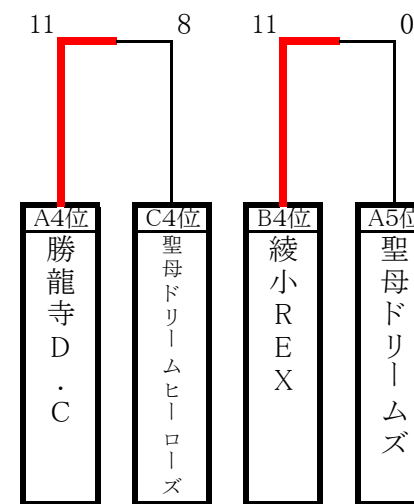

第25回 全日本ドッジボール選手権 京都府大会 (D-1の部)

第6回 京都府 夏のドッジボール大会 (D-2の部)

決勝トーナメント表

京都建物カップ

《D-1の部》

《D-2の部》

準決勝で抽選

《D-1の部 交流戦》

D-1 各リーグ上位3チーム決勝トーナメント進出  
準決勝は抽選にて「あ」「い」「う」「え」に振り分ける