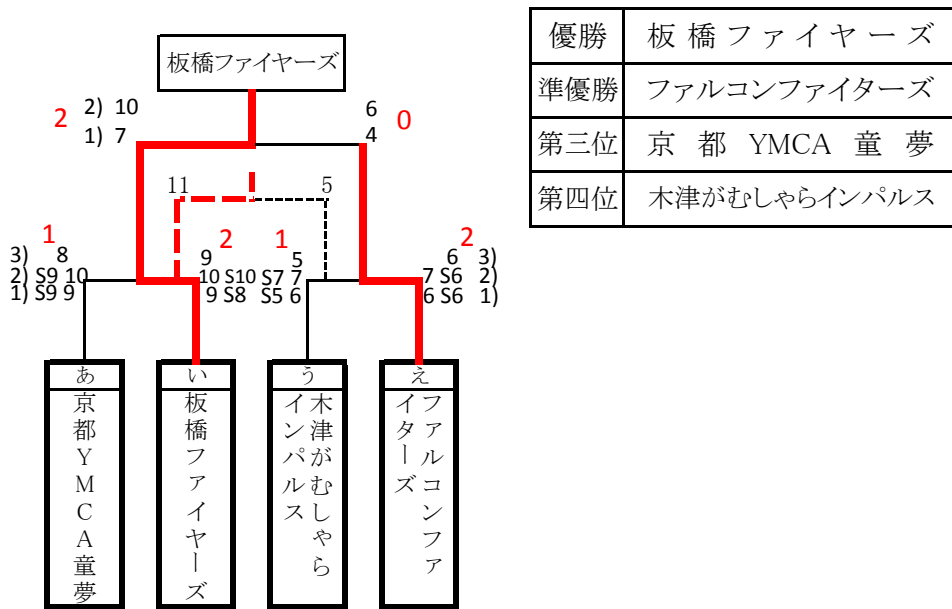

第25回 全日本ドッジボール選手権 京都府大会 (D-1の部)

第6回 京都府 夏のドッジボール大会 (D-2の部)

決勝トーナメント表

京都建物カップ

《D-1の部》

《D-2の部》

準決勝で抽選

《D-1の部 交流戦》

D-1 各リーグ上位3チーム決勝トーナメント進出  
準決勝は抽選にて「あ」「い」「う」「え」に振り分ける