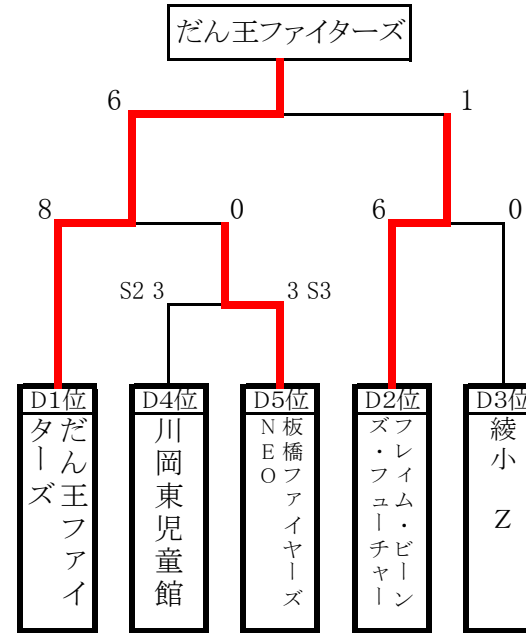

第25回 全日本ドッジボール選手権 京都府大会 (D-1の部)

第6回 京都府 夏のドッジボール大会 (D-2の部)

決勝トーナメント表

京都建物カップ

《D-1の部》

《D-2の部》

準決勝で抽選

《D-1の部 交流戦》

D-1 各リーグ上位3チーム決勝トーナメント進出  
準決勝は抽選にて「あ」「い」「う」「え」に振り分ける