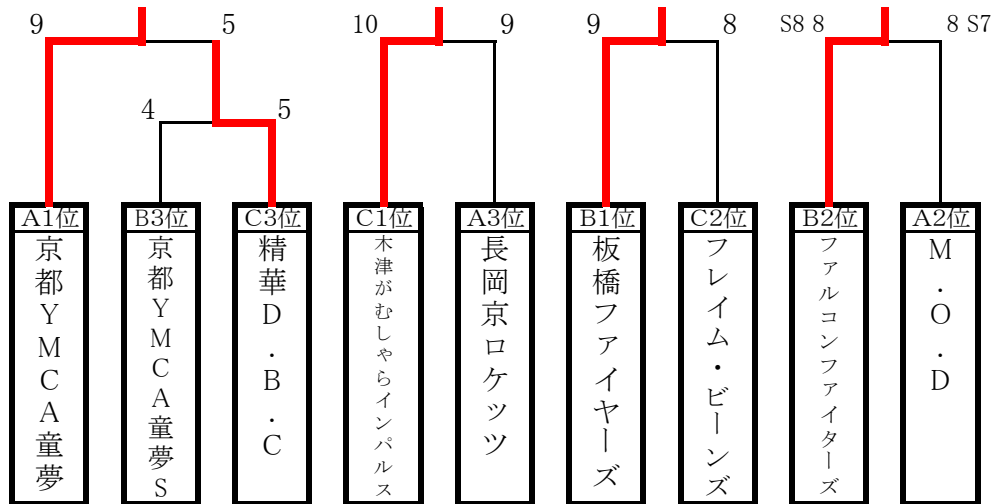

第25回 全日本ドッジボール選手権 京都府大会 (D-1の部)

第6回 京都府 夏のドッジボール大会 (D-2の部)

決勝トーナメント表

京都建物カップ

《D-1の部》

《D-2の部》

準決勝で抽選

《D-1の部 交流戦》

D-1 各リーグ上位3チーム決勝トーナメント進出  
準決勝は抽選にて「あ」「い」「う」「え」に振り分ける