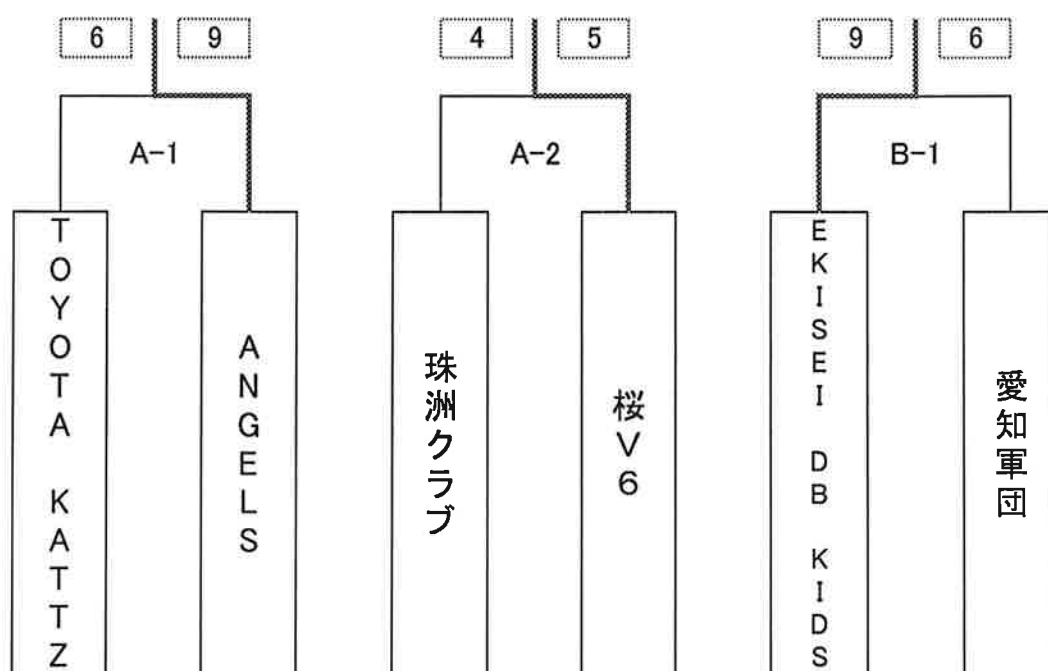

第12回 三重チャレンジカップ 2012

リーグ戦

Aブロック			1	2	3	4	5	勝	分	負	点	内野	順	
1	関スポ少「グリーンキッズ」	三重		7 × 11	9 ○ 7	8 ○ 4	3 × 9	2	0	2	4	27	31	3
2	トルネードDBT	三重	11 ○ 7		10 ○ 7	2 × 9	8 × 10	2	0	2	4	31	33	2
3	TOYOTA KATTZ	愛知	7 × 9	7 × 10		7 × 10	2 × 10	0	0	4	0	23	39	5
4	小木クラブ	石川	4 × 8	9 ○ 2	10 ○ 7		0 × 10	2	0	2	4	23	27	4
5	板橋ファイヤーズ	京都	9 ○ 3	10 ○ 8	10 ○ 2	10 ○ 0		4	0	0	8	39	13	1

Bブロック			6	7	8	9	10	勝	分	負	点	内野	順	
6	DREAM・ONE	三重		10 ○ 8	8 △ 8	9 ○ 5	3 × 7	2	1	1	5	30	28	2
7	城西ビクトリー	愛知	8 × 10		7 △ 7	9 ○ 7	5 × 9	1	1	2	3	29	33	4
8	わいわいドッジ	愛知	8 △ 8	7 △ 7		6 ○ 4	8 △ 8	1	3	0	5	29	27	3
9	珠洲クラブ	石川	5 × 9	7 × 9	4 × 6		7 × 8	0	0	4	0	23	32	5
10	御所イエローファルコン	奈良	7 ○ 3	9 ○ 5	8 △ 8	8 ○ 7		3	1	0	7	32	23	1

Cブロック			11	12	13	14	15	勝	分	負	点	内野	順	
11	EKISEI DB KIDS	三重		6 × 10	7 × 8	0 × 10	6 × 11	0	0	4	0	19	39	5
12	マッキューズ	愛知	10 ○ 6		8 △ 8	6 × 7	6 × 10	1	1	2	3	30	31	4
13	一色SDBC	愛知	8 ○ 7	8 △ 8		6 △ 6	8 ○ 7	2	2	0	6	30	28	2
14	6ネズ98	岐阜	10 ○ 0	7 ○ 6	6 △ 6		9 ○ 5	3	1	0	7	32	17	1
15	昭和キッズ	大阪	11 ○ 6	10 ○ 6	7 × 8	5 × 9		2	0	2	4	33	29	3

Dブロック			16	17	18	19	20	勝	分	負	点	内野	順	
16	木曾岬ラッキーキッズ	三重		8 ○ 6	8 ○ 5	8 × 9	8 ○ 7	3	0	1	6	32	27	2
17	ANGELS	愛知	6 × 8		6 × 10	6 × 10	6 × 8	0	0	4	0	24	36	5
18	厚見 V KIDS	岐阜	5 × 8	10 ○ 6		7 × 11	7 × 10	1	0	3	2	29	35	4
19	針原サンダージュニア	富山	9 ○ 8	10 ○ 6	11 ○ 7		8 ○ 7	4	0	0	8	38	28	1
20	八日市WDC	滋賀	7 × 8	8 ○ 6	10 ○ 7	7 × 8		2	0	2	4	32	29	3

Eブロック			21	22	23	24	25	勝	分	負	点	内野	順	
21	松阪ストームキャノンズ	三重		2 × 7	4 × 10	9 ○ 2	8 ○ 7	2	0	2	4	23	26	4
22	サザン'97	愛知	7 ○ 2		8 × 11	11 ○ 5	6 × 8	2	0	2	4	32	26	3
23	SOUL MAX池田	岐阜	10 ○ 4	11 ○ 8		10 ○ 3	5 × 8	3	0	1	6	36	23	1
24	桜V6	愛知	2 × 9	5 × 11	3 × 10		5 △ 5	0	1	3	1	15	35	5
25	八万ファイヤーインパクト	徳島	7 × 8	8 ○ 6	8 ○ 5	5 △ 5		2	1	1	5	28	24	2

Fブロック			26	27	28	29	30	勝	分	負	点	内野	順	
26	WIZARD	三重		9 ○ 0	11 ○ 1	7 × 9	8 ○ 6	3	0	1	6	35	16	2
27	BLAZE	三重	0 × 9		10 ○ 8	8 × 10	9 ○ 5	2	0	2	4	27	32	3
28	愛知軍団	愛知	1 × 11	8 × 10		5 × 11	7 △ 7	0	1	3	1	21	39	5
29	METS萩原	愛知	9 ○ 7	10 ○ 8	11 ○ 5		11 ○ 8	4	0	0	8	41	28	1
30	若槻TOPGUN	長野	6 × 8	5 × 9	7 △ 7	8 × 11		0	1	3	1	26	35	4

第12回 三重チャレンジカップ チャレンジトーナメント表