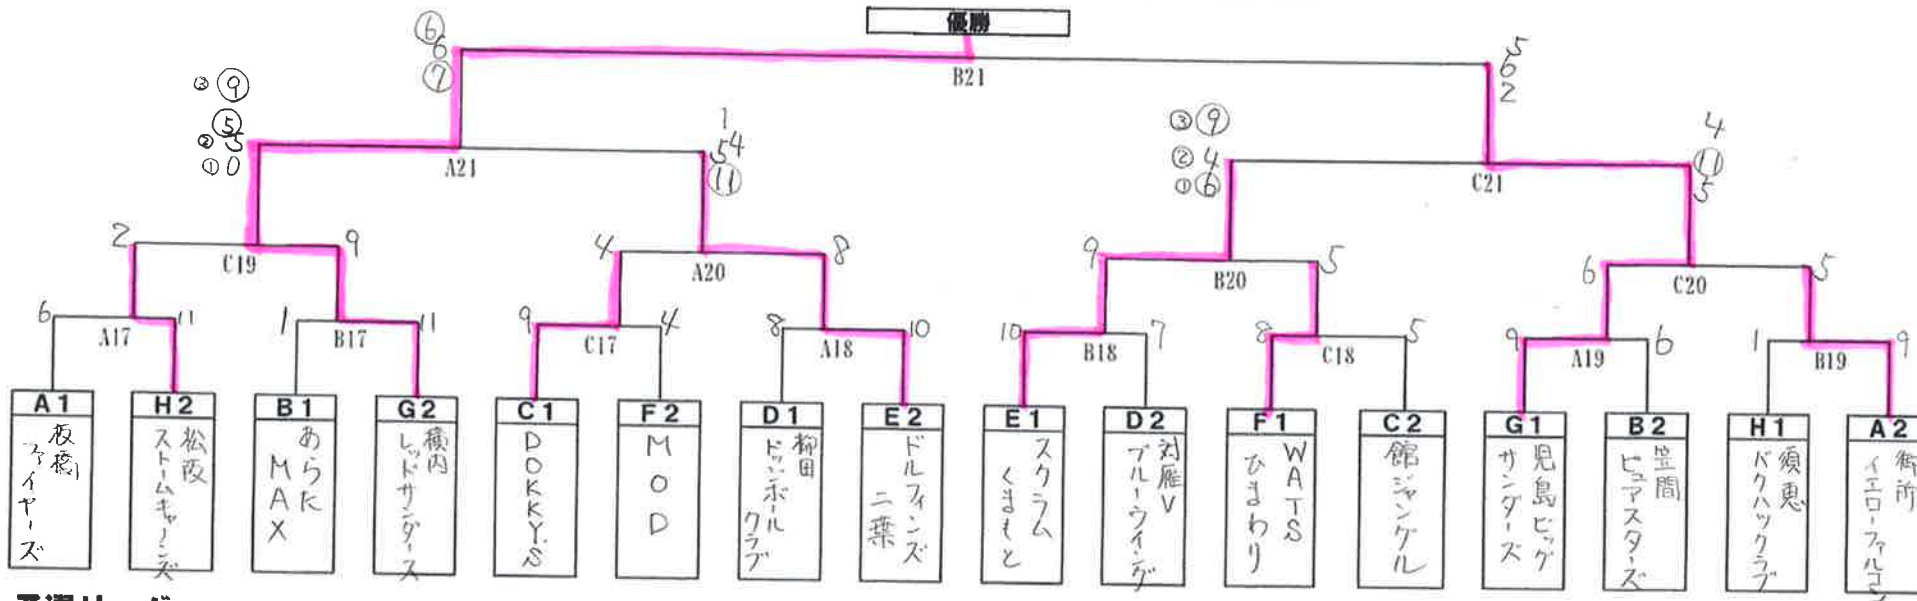

対戦表

決勝トーナメント

第19回春の全国小学生ドッジボール選手権 全国大会

予選リーグ

Aリーグ		1	2	3	4	勝	分	負	勝点	内野人数	順位
1	板橋ファイヤーズ (東京都)	-	9-6	11-0	11-4	3	0	0	6	31-10	1
2	杉小キャインブラザーズ (宮城県)	6-9	-	6-9	9-5	1	0	2	2	21-23	3
3	御所イエローファルコン (奈良県)	0-11	9-6	-	9-4	2	0	1	4	18-21	2
4	いずみ野バトルビッグモンス (北海道)	4-11	5-9	4-9	-	0	0	3	0	13-29	4
Bリーグ		5	6	7	8	勝	分	負	勝点	内野人数	順位
5	笠間ピュアスターズ (茨城県)	-	9-6	7-7	9-9	1	2	0	4	25-22	2
6	あらかMAX (愛知県)	6-9	-	11-6	9-3	2	0	1	4	26-18	1
7	広徳ドッジキッズ (静岡県)	7-7	6-11	-	6-6	0	2	1	2	19-24	3
8	レッドテツ (鹿児島県)	9-9	3-9	6-6	-	0	2	1	2	18-24	4
Cリーグ		9	10	11	12	勝	分	負	勝点	内野人数	順位
9	館ジャンケル (宮城県)	-	5-11	8-6	9-8	2	0	1	4	22-25	2
10	DOKKY'S (静岡県)	11-5	-	8-6	9-9	2	1	0	5	28-20	1
11	リトルリンク (福岡県)	6-8	6-8	-	8-6	1	0	2	2	20-22	3
12	八万ファイヤーインパクト (徳島県)	8-9	9-9	6-8	-	0	1	2	1	23-26	4
Dリーグ		13	14	15	16	勝	分	負	勝点	内野人数	順位
13	柳田ドッジボールクラブ (石川県)	-	8-7	8-6	9-7	3	0	0	6	25-20	1
14	対雁ブルーウィング (北海道)	7-8	-	9-6	8-4	2	0	1	4	24-18	2
15	平泉野丸キャッチャーズ (広島県)	6-8	6-9	-	8-6	1	0	2	2	20-23	3
16	三の丸フレンドリーキッズ (茨城県)	4-9	4-8	6-8	-	0	0	3	0	17-25	4

1. 試合は5分1セットマッチ (ランニングタイム) で行う。
2. ただし、準決勝・決勝は、5分3セットマッチ (実働タイム) で行う。
3. 3位決定戦は、行わない。(同3位)
4. トーナメント表では、左を若番とし、ゼッケンは黄色を付ける。